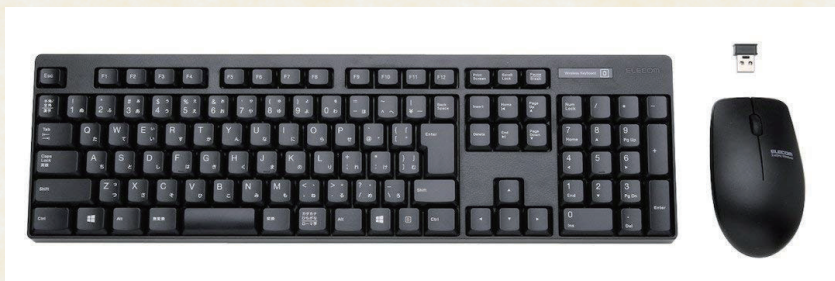

無線化でパソコン周りをスッキリに

みなさんはパソコンにマウスやキーボードはつけていますでしょうか。
 ノートパソコンのかたは、キーボードは付けてなくてもマウスは付けているという方もいるかもしれません。
 その際気になるのはケーブルではないでしょうか。
 長さが足りないや、長すぎて余長がありすぎるなど、無線のマウスやキーボードを使うことで解決できると思います。

しかし、無線で使う際に気を付けなければならないのがマウスやキーボードの電池です。
 乾電池を使うものや、充電式になっているものもあるので、注意して見てみて下さい。

▲ エレコムの無線マウスとキーボードのセット、レシーバー一つで両方つなげられるため配線がなくて済む。

マウスや、キーボードなどを
 つけている方は無線のものに
 すると線がなくなっ
 て
 スッキリするかもしれませんよ。

コタロー

あいちゃん通信

平成 30 年 11 月 1 日

株式会社アイセイPC
 新潟県長岡市殿町 2 丁目 4-19
 吉原ビル 2F

<http://www.aiseipc.com/>
 TEL: 0258-38-6922
 FAX: 0258-38-6927

Vol. 20

コンビニスイーツ調査隊

セブンイレブン

香り広がる珈琲ゼリー 205円 (税込 221円)

のぞみちゃん
 今回はセブンイレブンの
 香り広がる珈琲ゼリーを
 いただきました。

セブンイレブンと言えばセブンカフェの珈琲が有名ですが、この珈琲ゼリーはセブンカフェの豆を使用しているそうです！食べた時にコーヒーの味が濃くてとてもおいしかったです。珈琲ムースとの相性も◎で、甘いスイーツが苦手な方にもおすすめです♪お仕事の合間のスイーツにいかがでしょうか(*^_^*)

▼入っている七つ道具は、パソコン(Mac Book Air)、ペットボトル、充電やケーブル類、財布などの貴重品、文庫本、ティッシュなどのケア製品、折りたたみ傘などである。

しいかげんも
 ほどほどに

SNS でも配信中!
<http://www.ekagen.com>

ビジネスリュックを使い始めてもうすぐ半年になる。収納スペースは大きいものから小さなものまで揃っているし、多くのファスナーで仕切られ、収納分けはとてよく考えて作られていて、常に愛用している。