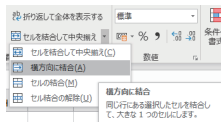

無線化でパソコン周りをスッキリに

みなさんはパソコンにマウスやキーボードはつけていますでしょうか。
ノートパソコンのかたは、キーボードは付けてなくてもマウスは付けているという方もいるかもしれません。
その際気になるのはケーブルではないでしょうか。
長さが足りないや、長すぎて余長がありすぎるなど、無線のマウスやキーボードを使うことで解決できると思います。

しかし、無線で使う際に気を付けなければならないのがマウスやキーボードの電池です。
乾電池を使うものや、充電式になっているものもあるので、注意して見てみて下さい。

マウスや、キーボードなどを
つけている方は無線のものに
すると線がなくなっ
て
スッキリするかもしれませんよ。

コタロー

あいちゃん通信

平成 30 年 11 月 1 日

株式会社アイセイPC
新潟県長岡市殿町 2 丁目 4-19
吉原ビル 2F

<http://www.aiseipc.com/>
TEL: 0258-38-6922
FAX: 0258-38-6927

Vol. 20

コンビニスイーツ調査隊

セブンイレブン

香り広がる珈琲ゼリー 205円 (税込 221円)

のぞみちゃん
今回はセブンイレブンの
香り広がる珈琲ゼリーを
いただきました。

セブンイレブンと言えばセブンカフェの珈琲が有名ですが、この珈琲ゼリーはセブンカフェの豆を使用しているそうです！食べた時にコーヒーの味が濃くてとてもおいしかったです。珈琲ムースとの相性も◎で、甘いスイーツが苦手な方にもおすすめです♪お仕事の合間のスイーツにいかがでしょうか(*^_^*)

第24回

『横方向に結合』

きょうご先生

エクセルやワードの
ちょっと便利な使い方を
ご紹介していく
コーナーです。

セルの横方向だけを結合してくれます。

縦方向には結合されないので複数行同じ設定をしたいときに一気にできます。

Step1

範囲を選択する

名前		
新潟 太郎		
長岡 花子		

Step2

(ホーム)

↓

(配置グループ)

↓

(セルを結合して中央揃え)▼

↓

(横方向に結合)

Step3

横方向にセルが
結合される

名前		
新潟 太郎		
長岡 花子		

今月の
ひとこと

どうにもならないことを
どうにかすると決めて
どうにかしていると
どうにかなる

▼以前は手さげバックを右手に持ち歩いていたので、重い荷物を持つて移動するにずいぶんと楽になった。歩行が安全になったことはいままでもない。
▼リュックを担いで闊歩する通勤風景は、この近辺でも、都会でもまったくめずらしくなくなった。その原因は楽でも安全でもなく「スマートフォン使いに便利」だからだろう。電話をかける、メールを出す、小説を読む、漫画をみるなど、両手を使って画面操作ができるからである。
「世界の景色を変え」たステイプ・ジョブズは、この風景が見えていたに違いない。

▼入っている七つ道具は、パソコン(Mac Book Air)、ペットボトル、充電やケーブル類、財布などの貴重品、文庫本、ティッシュなどのケア製品、折りたたみ傘などである。

しいかげんも
ほどほどに

SNS でも配信中!
<http://www.ekagen.com>

ビジネスリュックを使い始めてもうすぐ半年になる。収納スペースは大きいものから小さなものまで揃っているし、多くのファスナーで仕切られ、収納分けはとてよく考えて作られていて、常に愛用している。